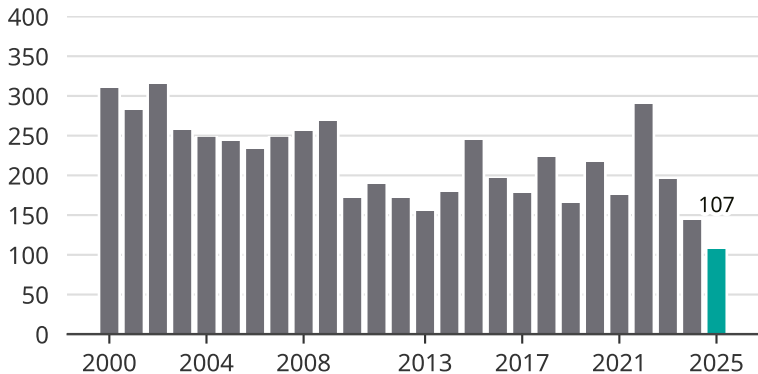

# Cykelstöder i Värnamo 2000–2025

Källa: Brå. Observera att 2025 års siffror fortfarande är preliminära.