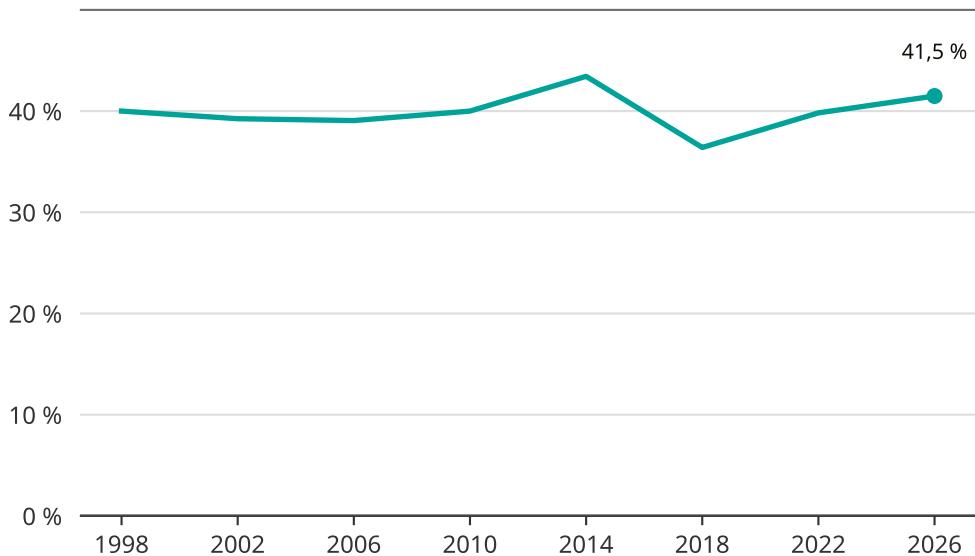

# Kvinnor som kandiderar

Andel per val till kommunfullmäktige i Ludvika

Källa: SCB/Valmyndigheten. För 2026 gäller det anmälda kandidater 2026-05-07.