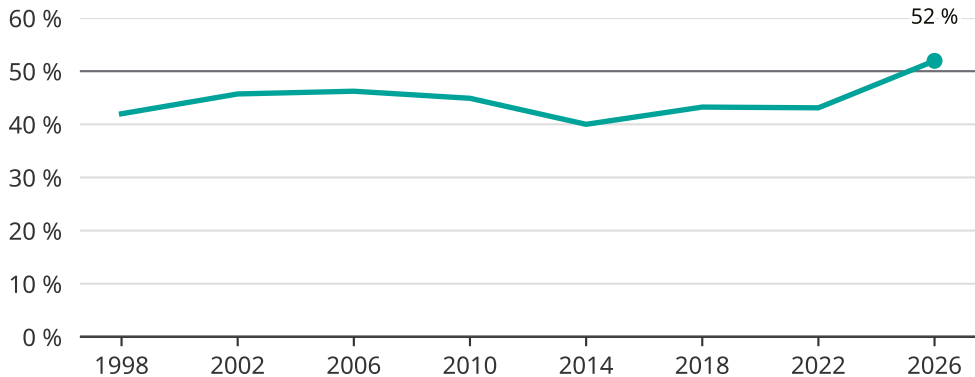

Kvinnor som kandiderar

Andel per val till kommunfullmäktige i Norberg

Källa: SCB/Valmyndigheten. För 2026 gäller det anmälda kandidater 2026-04-10.