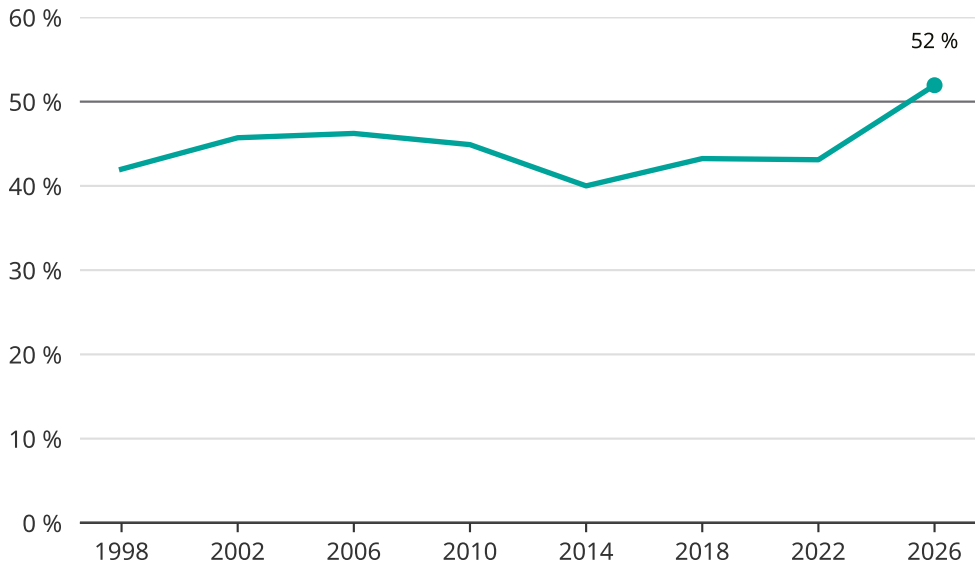

# Kvinnor som kandiderar

Andel per val till kommunfullmäktige i Norberg

Källa: SCB/Valmyndigheten. För 2026 gäller det anmälda kandidater 2026-04-10.