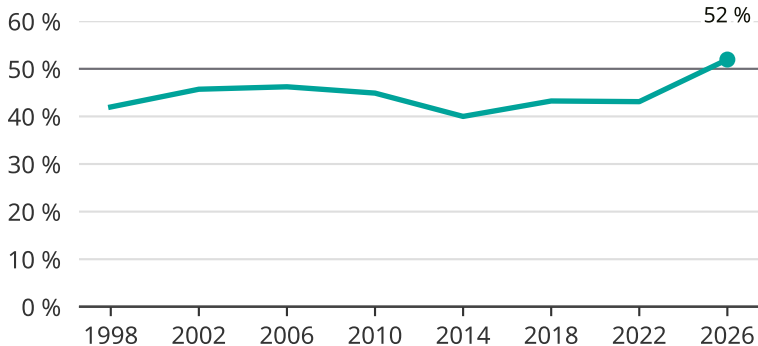

Kvinnor som kandiderar

Andel per val till kommunfullmäktige i Norberg

Källa: SCB/Valmyndigheten. För 2026 gäller det anmälda kandidater 2026-04-10.

Newsworthy