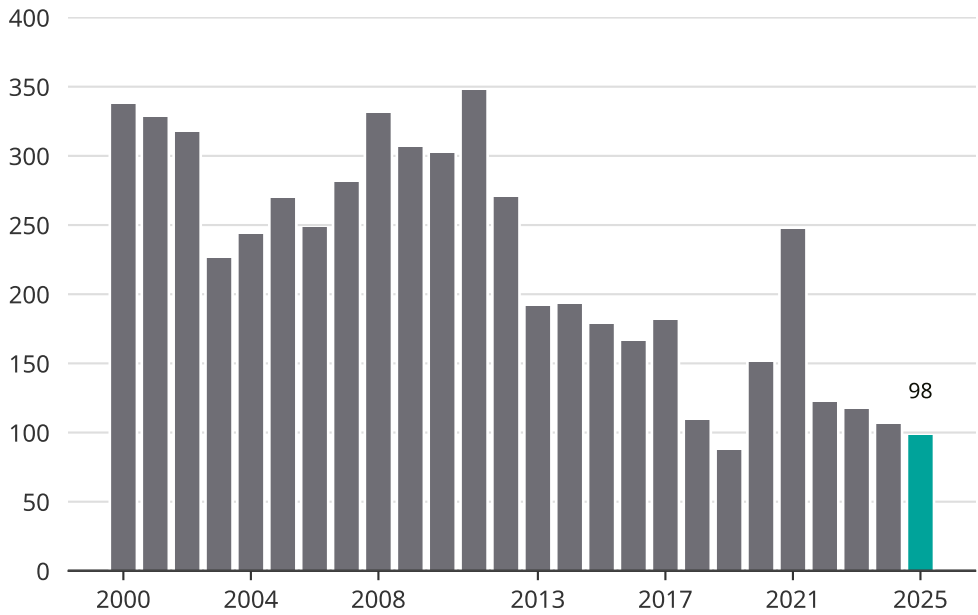

Cykelstöder i Köping 2000–2025

Källa: Brå. Observera att 2025 års siffror fortfarande är preliminära.