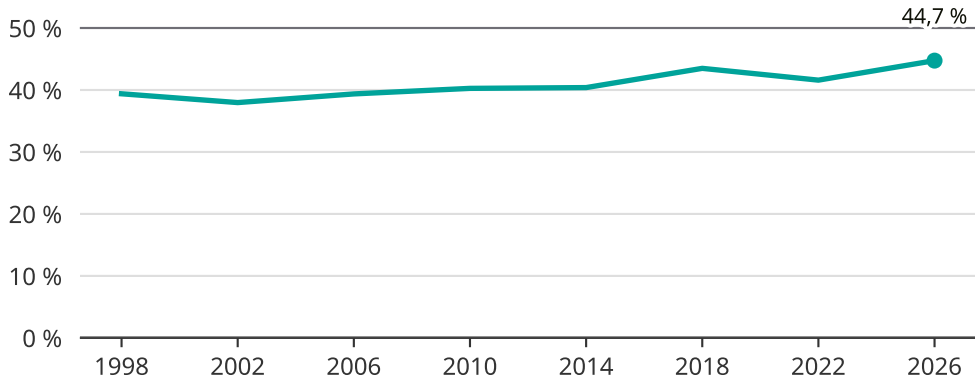

# Kvinnor som kandiderar

Andel per val till kommunfullmäktige i Malmö

Källa: SCB/Valmyndigheten. För 2026 gäller det anmälda kandidater 2026-05-07.