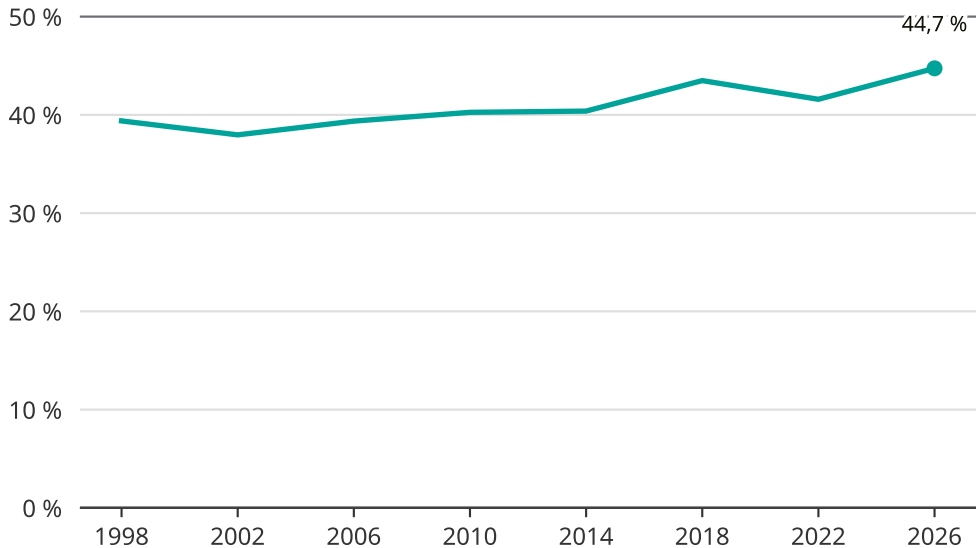

Kvinnor som kandiderar

Andel per val till kommunfullmäktige i Malmö

Källa: SCB/Valmyndigheten. För 2026 gäller det anmälda kandidater 2026-05-07.