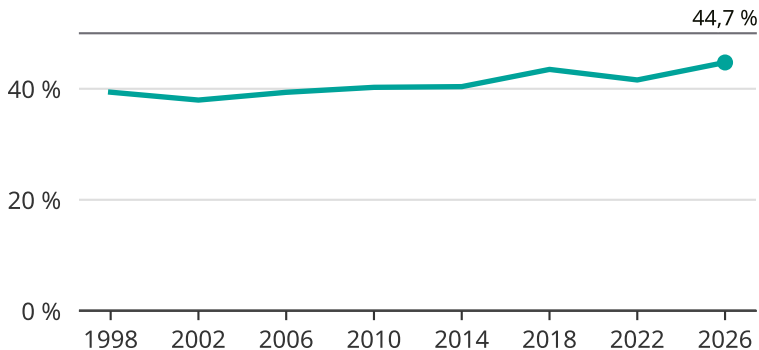

Kvinnor som kandiderar

Andel per val till kommunfullmäktige i Malmö

Källa: SCB/Valmyndigheten. För 2026 gäller det anmälda kandidater 2026-05-07.