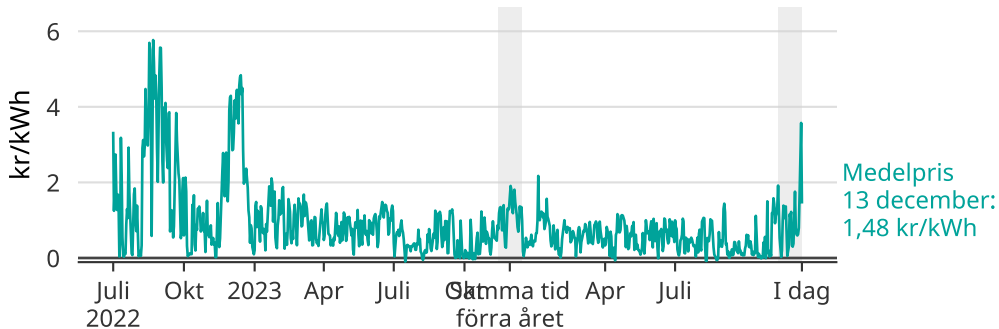

Elpriset nedåt i elområde 4

Medelpris på el dag för dag. Senaste 30 dagarna markerade.

Avser så kallade spotpriser, det vill säga de priser som elbolagen handlar för. Konsumenter betalar även skatt, moms och påslag från elbolaget.