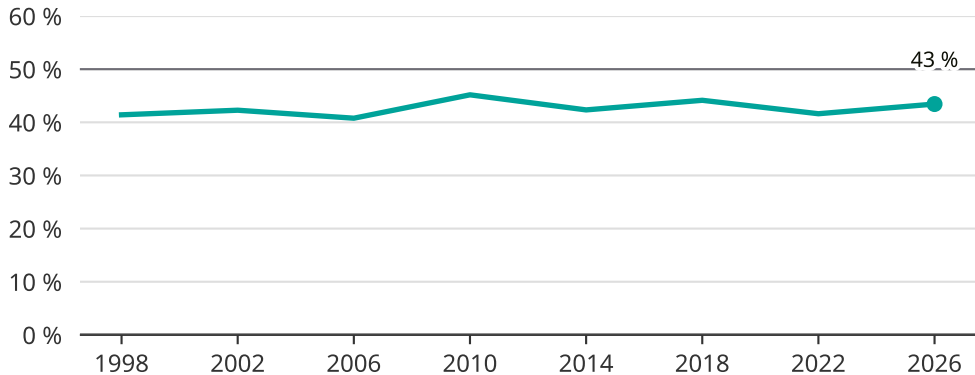

Kvinnor som kandiderar

Andel per val till kommunfullmäktige i Karlstad

Källa: SCB/Valmyndigheten. För 2026 gäller det anmälda kandidater 2026-04-10.