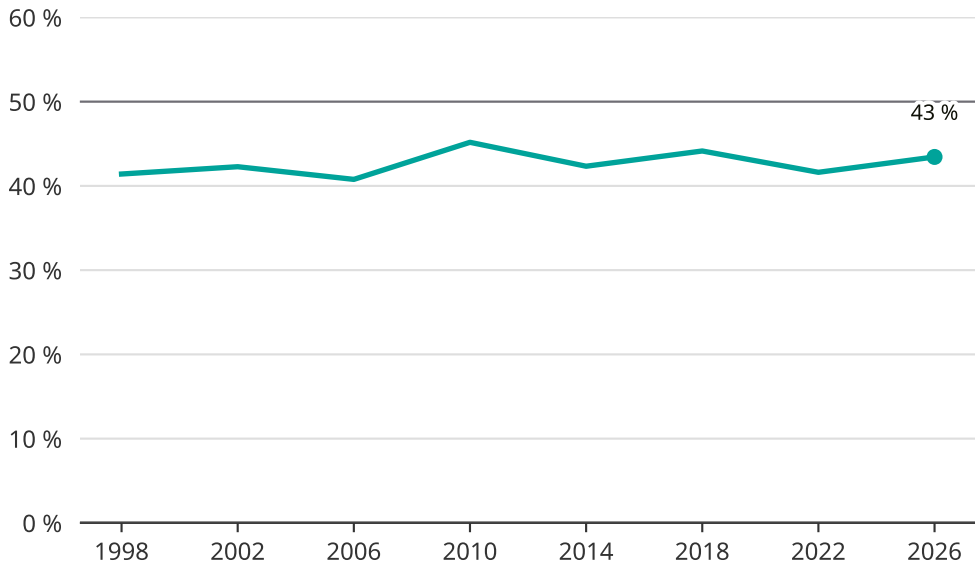

Kvinnor som kandiderar

Andel per val till kommunfullmäktige i Karlstad

Källa: SCB/Valmyndigheten. För 2026 gäller det anmälda kandidater 2026-04-10.