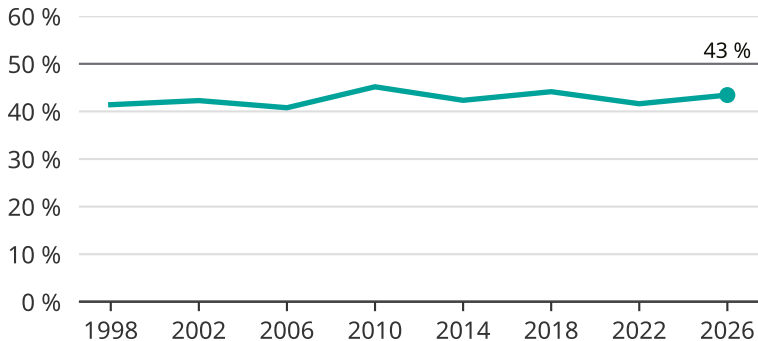

Kvinnor som kandiderar

Andel per val till kommunfullmäktige i Karlstad

Källa: SCB/Valmyndigheten. För 2026 gäller det anmälda kandidater 2026-04-10.