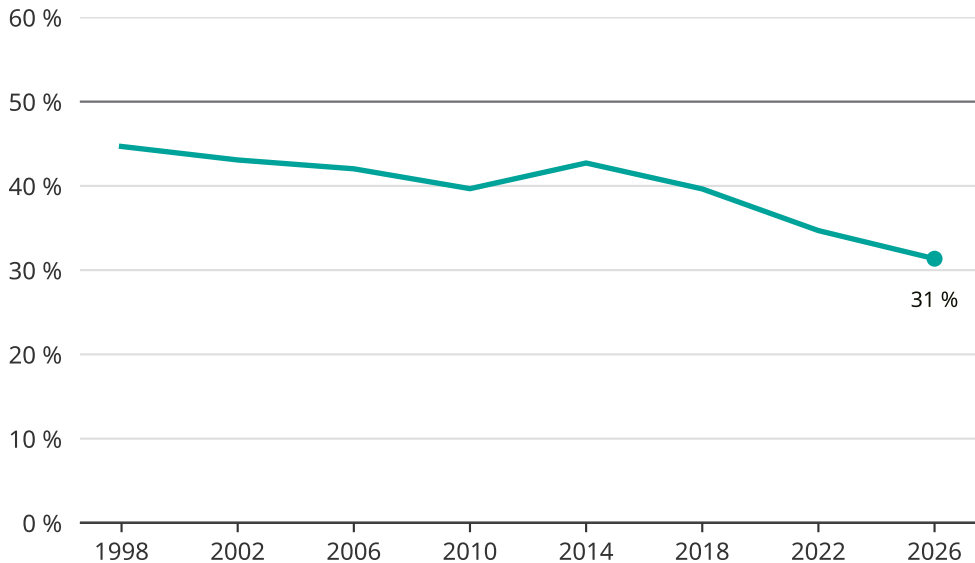

Kvinnor som kandiderar

Andel per val till kommunfullmäktige i Torsby

Källa: SCB/Valmyndigheten. För 2026 gäller det anmälda kandidater 2026-04-10.