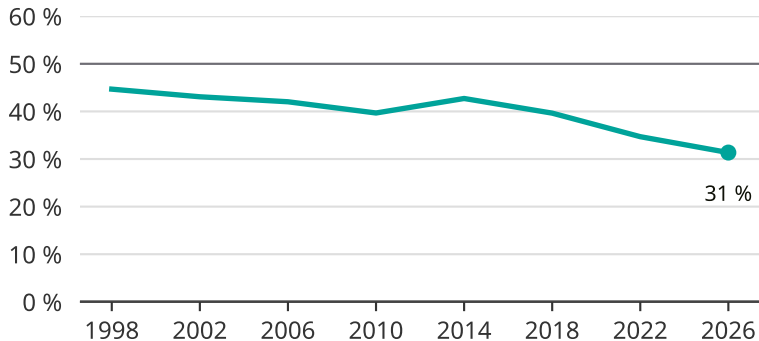

Kvinnor som kandiderar

Andel per val till kommunfullmäktige i Torsby

Källa: SCB/Valmyndigheten. För 2026 gäller det anmälda kandidater 2026-04-10.