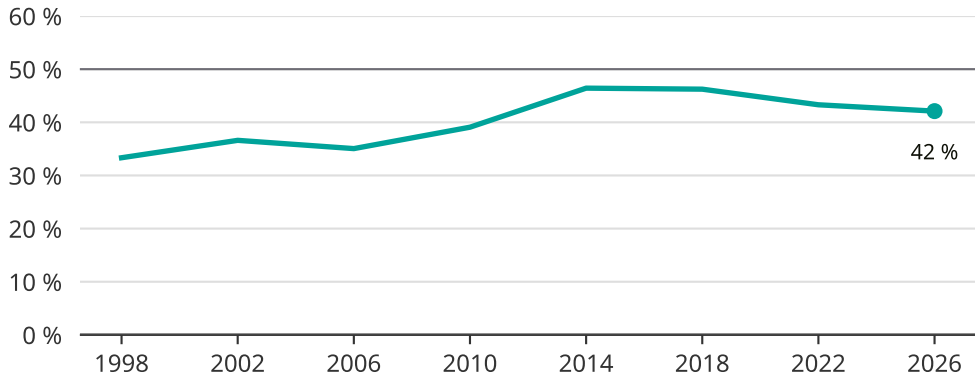

Kvinnor som kandiderar

Andel per val till kommunfullmäktige i Grästorps kommun

Källa: SCB/Valmyndigheten. För 2026 gäller det anmälda kandidater 2026-04-10.