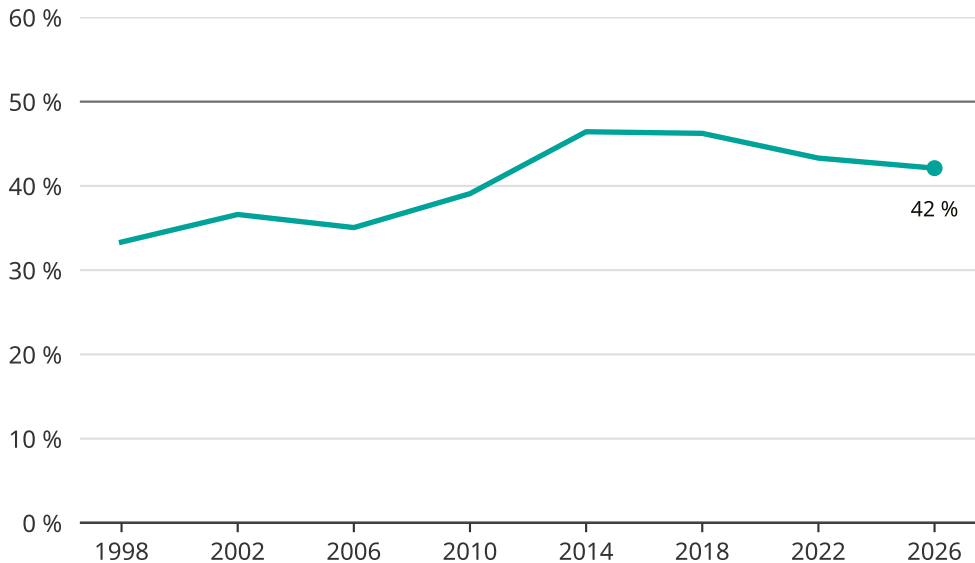

# Kvinnor som kandiderar

Andel per val till kommunfullmäktige i Grästorps kommun

Källa: SCB/Valmyndigheten. För 2026 gäller det anmälda kandidater 2026-04-10.