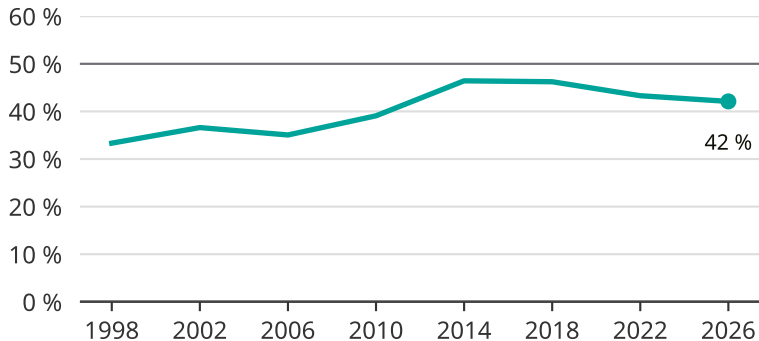

Kvinnor som kandiderar

Andel per val till kommunfullmäktige i Grästorps kommun

Källa: SCB/Valmyndigheten. För 2026 gäller det anmälda kandidater 2026-04-10.