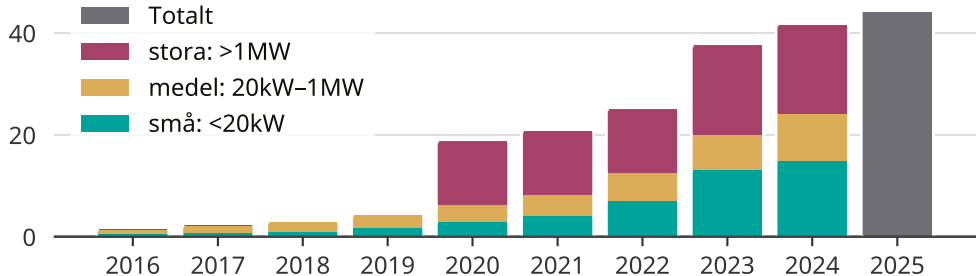

# Så ökar solcellsinstallationerna i Strängnäs kommun

Totalt installerad effekt per storleksklass.

Saknade staplar kan bero på statistiksekretess.