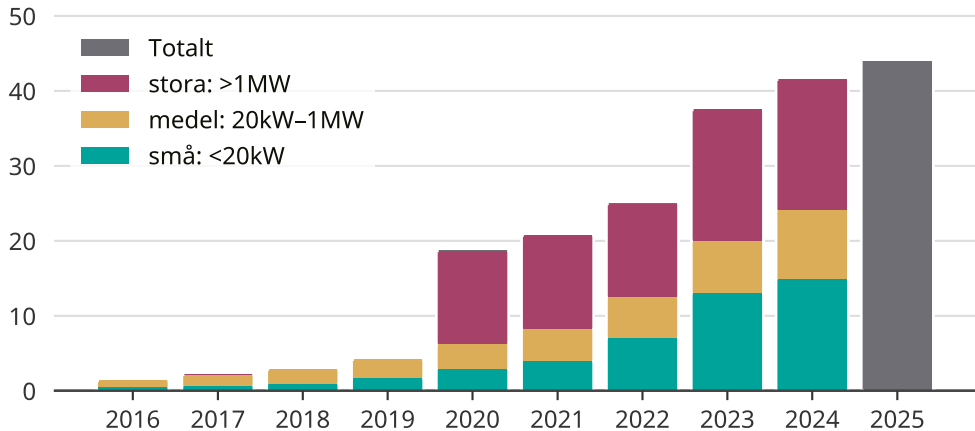

Så ökar solcellsinstallationerna i Strängnäs kommun

Totalt installerad effekt per storleksklass.

Saknade staplar kan bero på statistiksekretess.