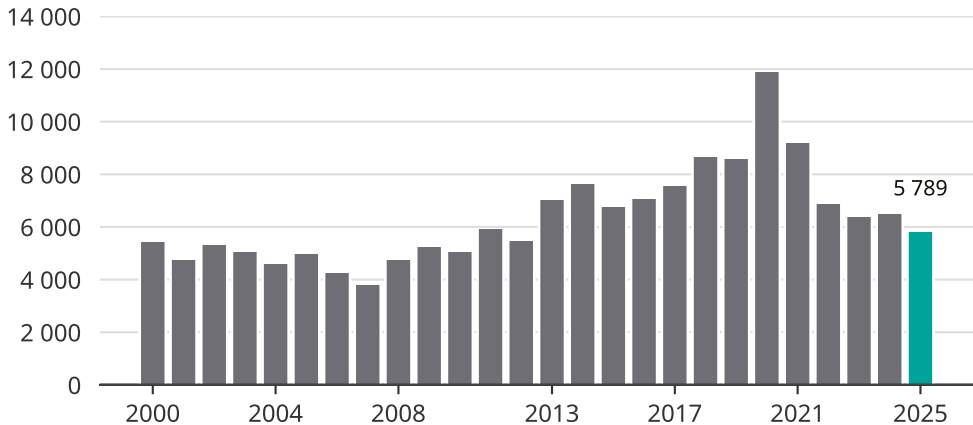

Cykelstöder i Stockholms kommun 2000–2025

Källa: Brå. Observera att 2025 års siffror fortfarande är preliminära.