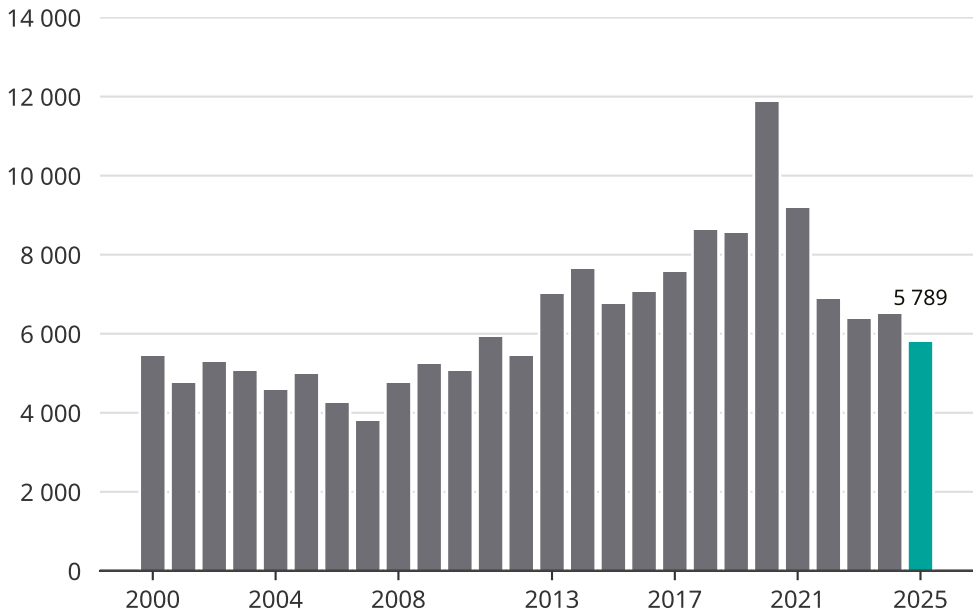

Cykelstöder i Stockholms kommun 2000–2025

Källa: Brå. Observera att 2025 års siffror fortfarande är preliminära.