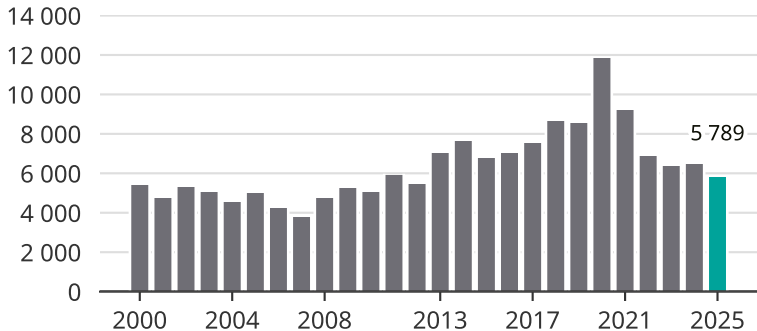

Cykelstöder i Stockholms kommun 2000–2025

Källa: Brå. Observera att 2025 års siffror fortfarande är preliminära.