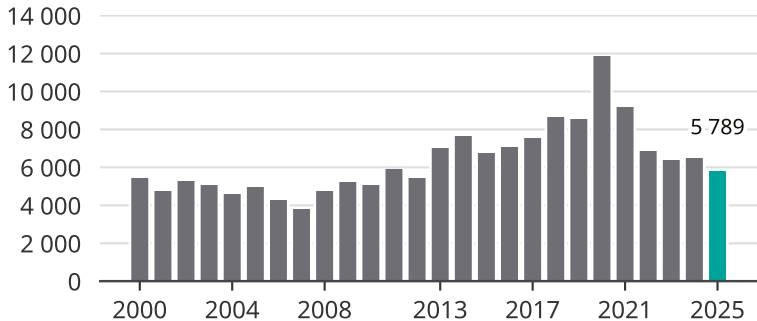

# Cykelstöder i Stockholms kommun 2000–2025

Källa: Brå. Observera att 2025 års siffror fortfarande är preliminära.