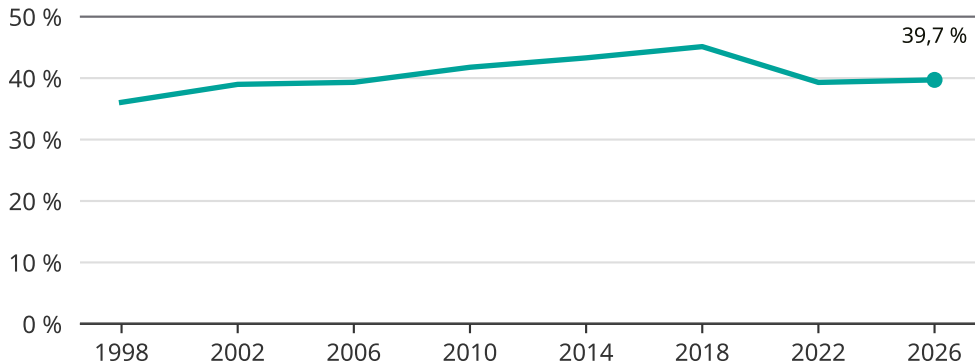

Kvinnor som kandiderar

Andel per val till kommunfullmäktige i Haninge

Källa: SCB/Valmyndigheten. För 2026 gäller det anmälda kandidater 2026-05-07.