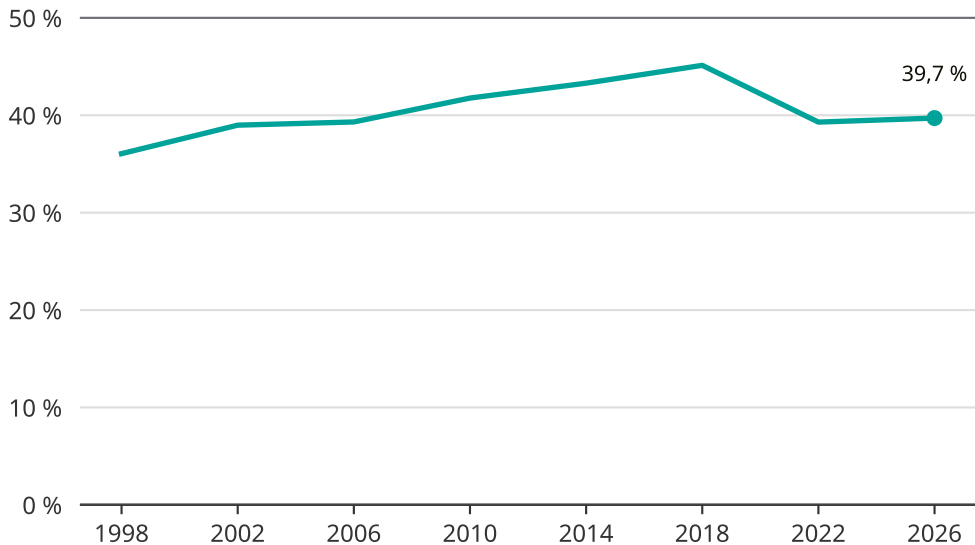

Kvinnor som kandiderar

Andel per val till kommunfullmäktige i Haninge

Källa: SCB/Valmyndigheten. För 2026 gäller det anmälda kandidater 2026-05-07.