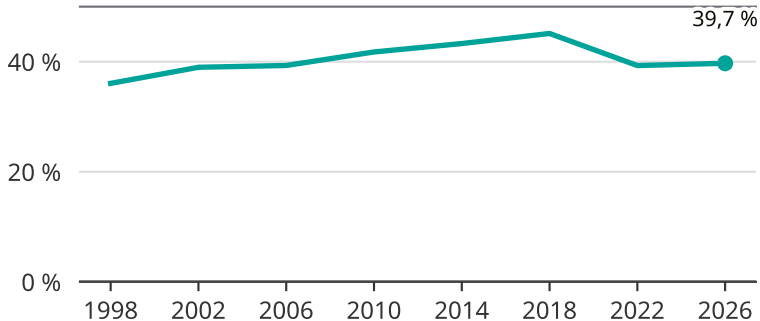

Kvinnor som kandiderar

Andel per val till kommunfullmäktige i Haninge

Källa: SCB/Valmyndigheten. För 2026 gäller det anmälda kandidater 2026-05-07.