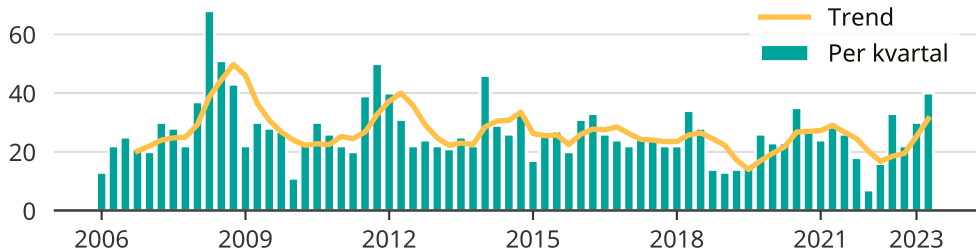

Många skadegörelsebrott i Surahammar

Antal anmälda skadegörelsebrott per kvartal i Surahammars kommun.

Trendlinjen är ett rullande medelvärde för de senaste tolv månaderna.