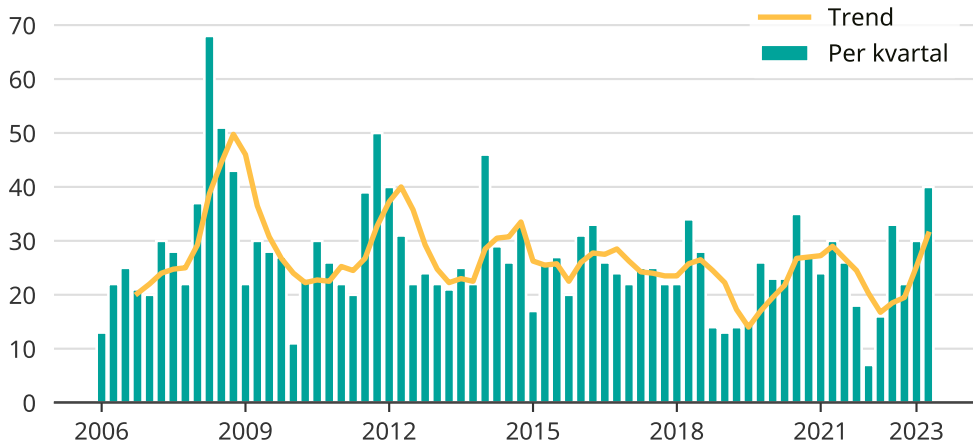

Många skadegörelsebrott i Surahammar

Antal anmälda skadegörelsebrott per kvartal i Surahammars kommun.

Trendlinjen är ett rullande medelvärde för de senaste tolv månaderna.