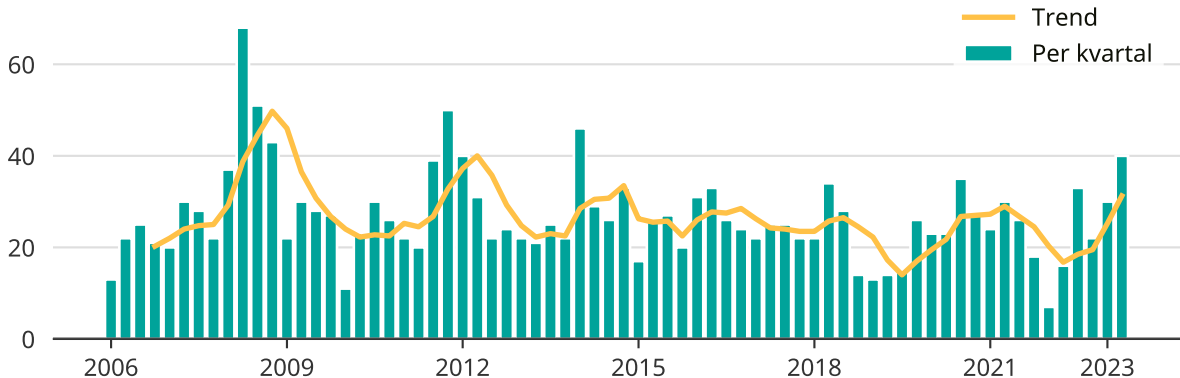

Många skadegörelsebrott i Surahammar

Antal anmälda skadegörelsebrott per kvartal i Surahammars kommun.

Trendlinjen är ett rullande medelvärde för de senaste tolv månaderna.