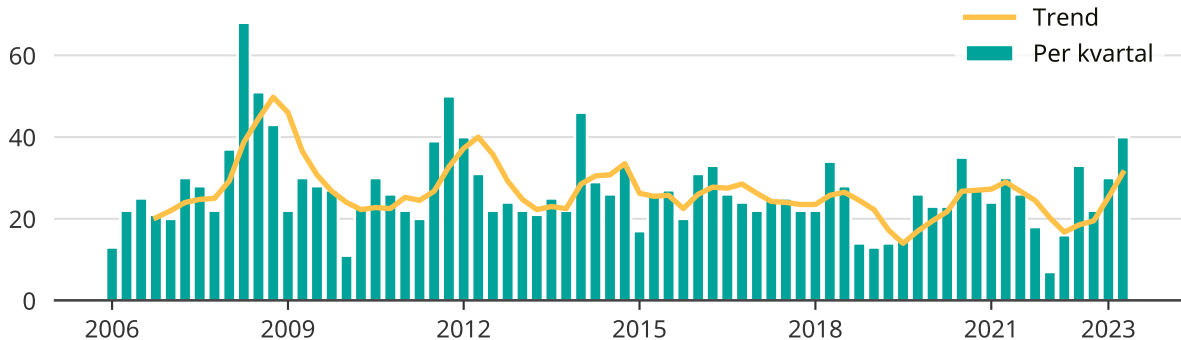

Många skadegörelsebrott i Surahammar

Antal anmälda skadegörelsebrott per kvartal i Surahammars kommun.

Trendlinjen är ett rullande medelvärde för de senaste tolv månaderna.