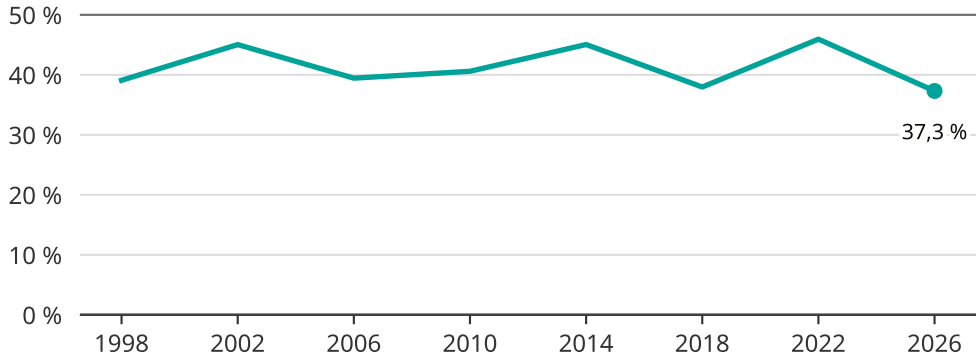

# Kvinnor som kandiderar

Andel per val till kommunfullmäktige i Malå

Källa: SCB/Valmyndigheten. För 2026 gäller det anmälda kandidater 2026-05-07.