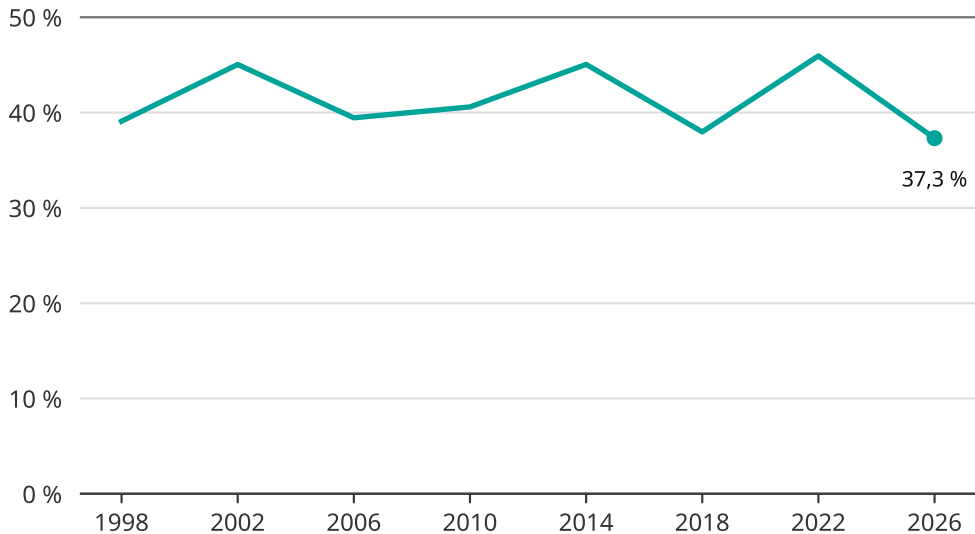

Kvinnor som kandiderar

Andel per val till kommunfullmäktige i Malå

Källa: SCB/Valmyndigheten. För 2026 gäller det anmälda kandidater 2026-05-07.