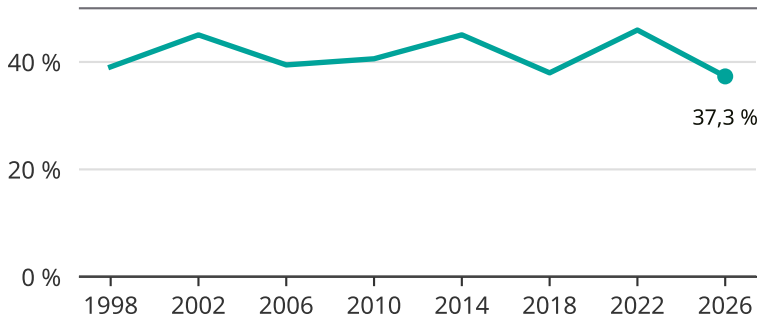

Kvinnor som kandiderar

Andel per val till kommunfullmäktige i Malå

Källa: SCB/Valmyndigheten. För 2026 gäller det anmälda kandidater 2026-05-07.