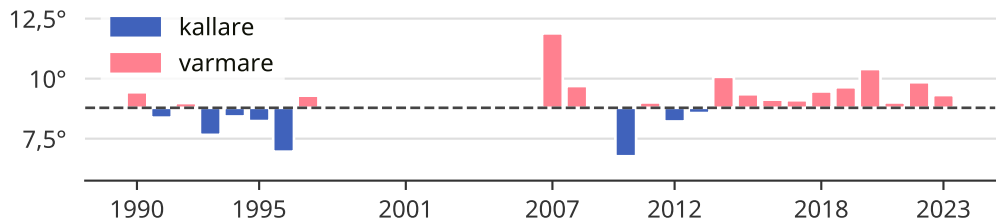

Årsmedeltemperaturer vid Vinga A

År då den genomsnittliga temperaturen var *varmare* eller *kallare* än normalt på väderstationen

Medeltemperaturen är ett genomsnitt av åren 1991–2020.