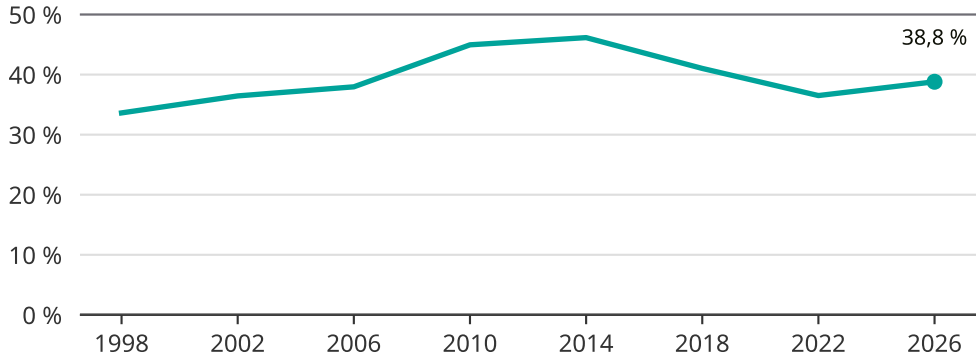

# Kvinnor som kandiderar

Andel per val till kommunfullmäktige i Säter

Källa: SCB/Valmyndigheten. För 2026 gäller det anmälda kandidater 2026-05-07.