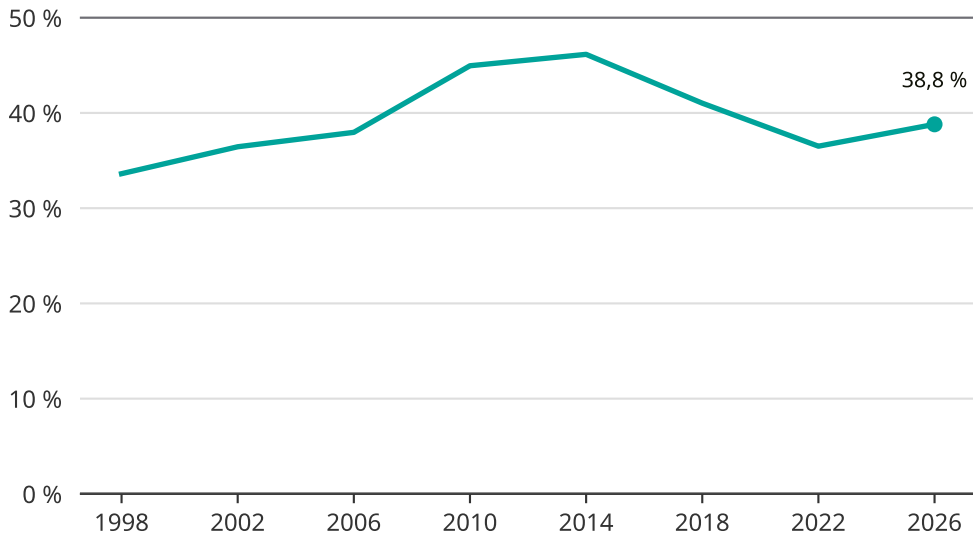

Kvinnor som kandiderar

Andel per val till kommunfullmäktige i Säter

Källa: SCB/Valmyndigheten. För 2026 gäller det anmälda kandidater 2026-05-07.