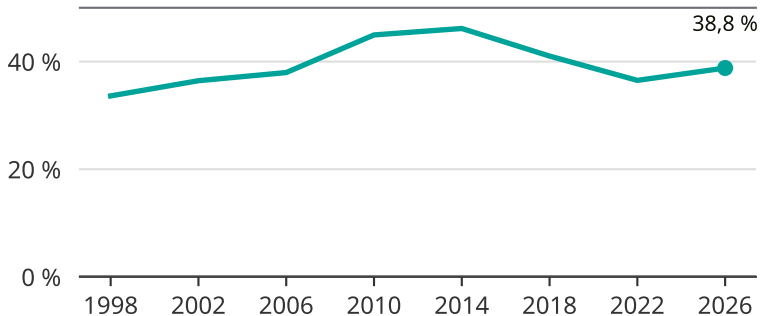

# Kvinnor som kandiderar

Andel per val till kommunfullmäktige i Säter

Källa: SCB/Valmyndigheten. För 2026 gäller det anmälda kandidater 2026-05-07.