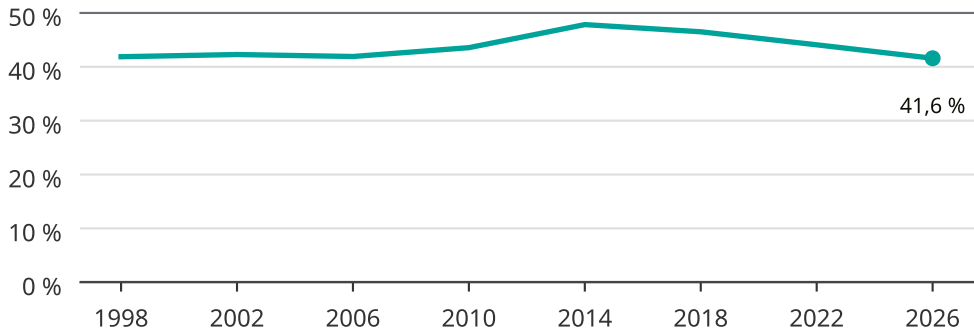

Kvinnor som kandiderar

Andel per val till kommunfullmäktige i Sundsvall

Källa: SCB/Valmyndigheten. För 2026 gäller det anmälda kandidater 2026-06-15.