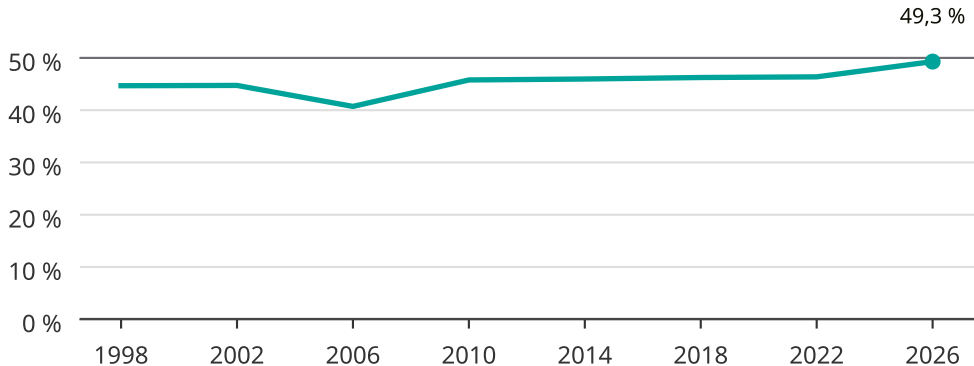

# Kvinnor som kandiderar

Andel per val till kommunfullmäktige i Strömsund

Källa: SCB/Valmyndigheten. För 2026 gäller det anmälda kandidater 2026-06-15.