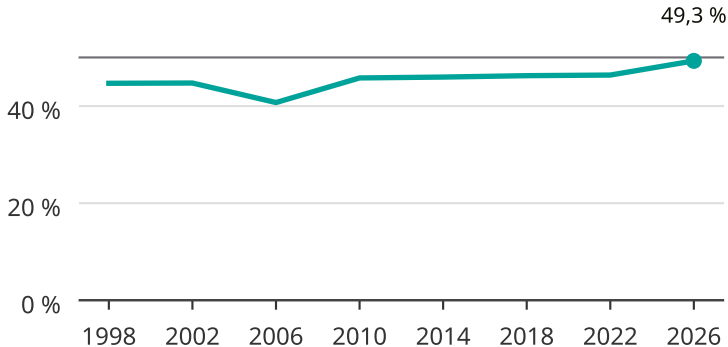

# Kvinnor som kandiderar

Andel per val till kommunfullmäktige i Strömsund

Källa: SCB/Valmyndigheten. För 2026 gäller det anmälda kandidater 2026-06-15.