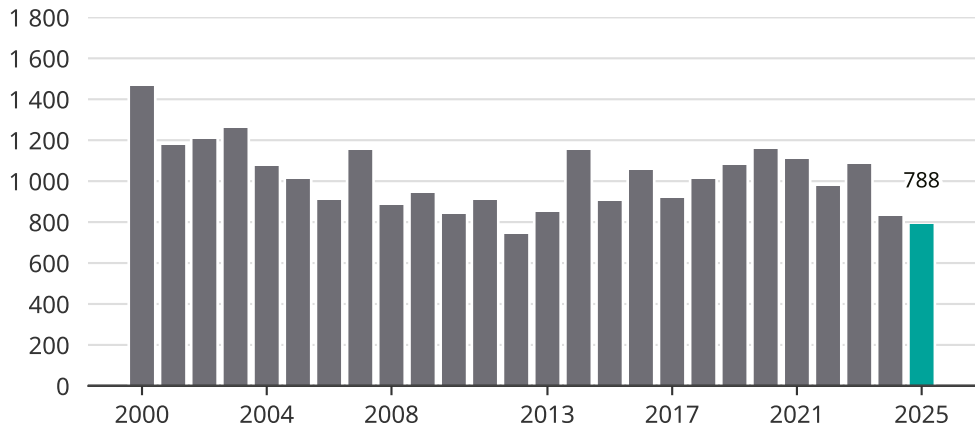

# Cykelstöder i Gävle 2000–2025

Källa: Brå. Observera att 2025 års siffror fortfarande är preliminära.