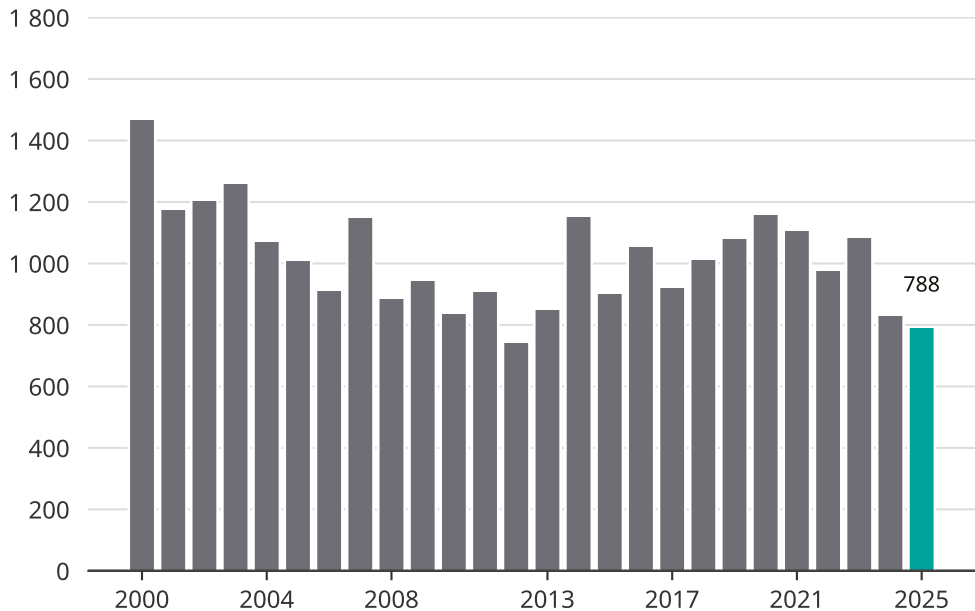

# Cykelstöder i Gävle 2000–2025

Källa: Brå. Observera att 2025 års siffror fortfarande är preliminära.