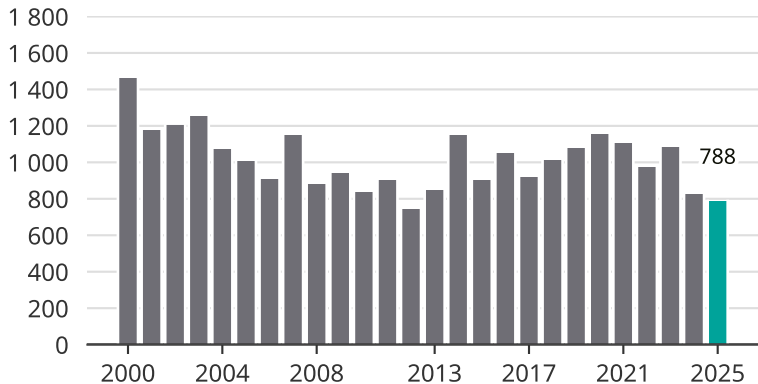

Cykelstöder i Gävle 2000–2025

Källa: Brå. Observera att 2025 års siffror fortfarande är preliminära.