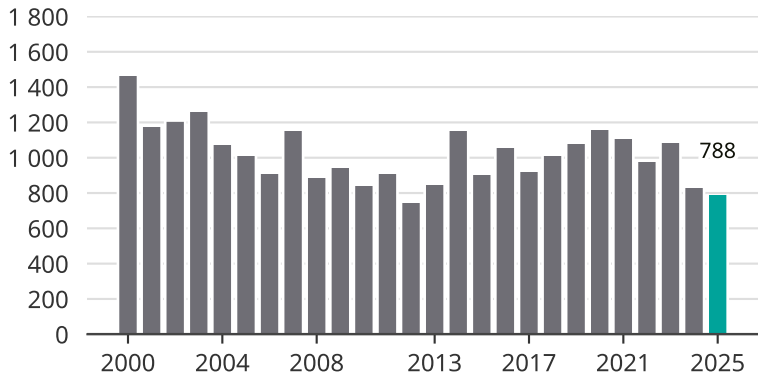

Cykelstöder i Gävle 2000–2025

Källa: Brå. Observera att 2025 års siffror fortfarande är preliminära.