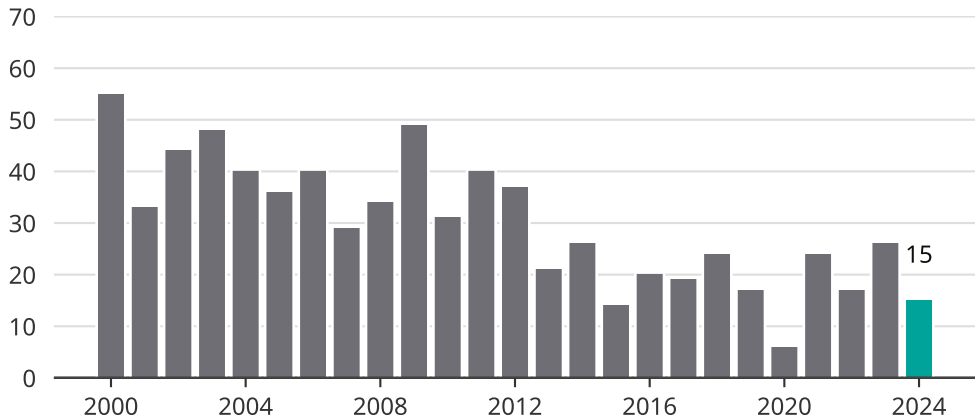

Cykelstöder i Rättvik 2000–2024

Källa: Brå. Observera att 2024 års siffror fortfarande är preliminära.