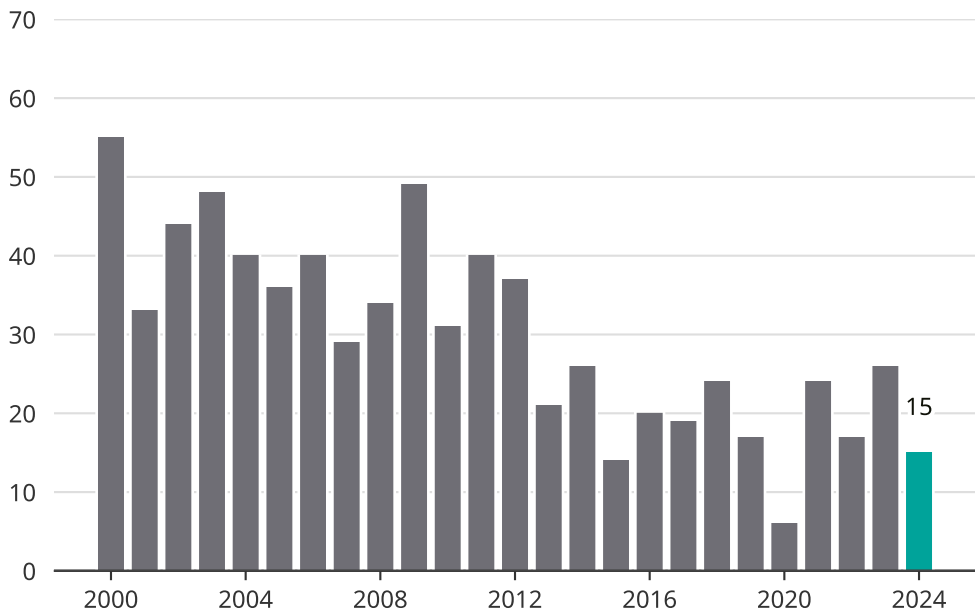

# Cykelstöder i Rättvik 2000–2024

Källa: Brå. Observera att 2024 års siffror fortfarande är preliminära.