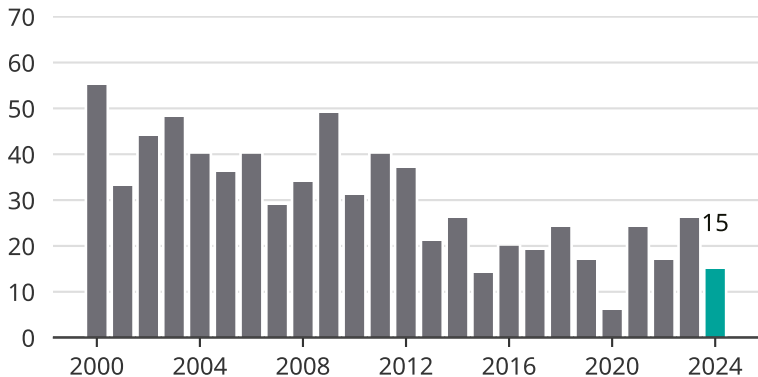

Cykelstöder i Rättvik 2000–2024

Källa: Brå. Observera att 2024 års siffror fortfarande är preliminära.