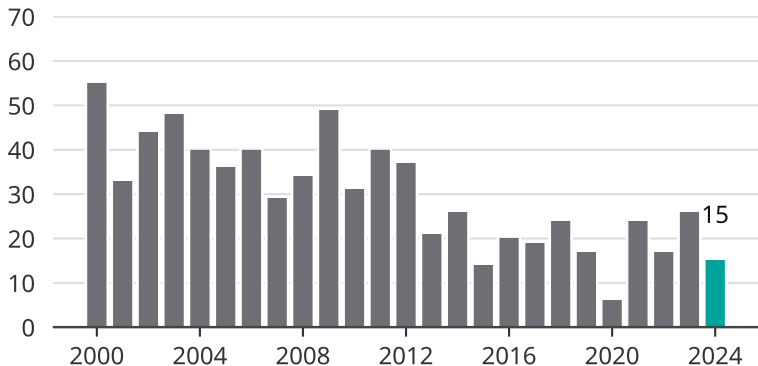

Cykelstöder i Rättvik 2000–2024

Källa: Brå. Observera att 2024 års siffror fortfarande är preliminära.