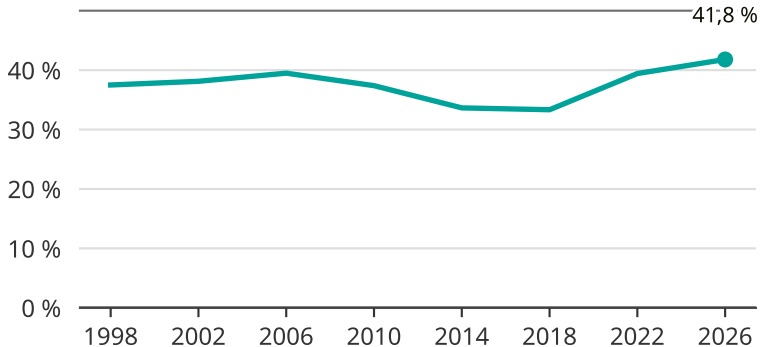

Kvinnor som kandiderar

Andel per val till kommunfullmäktige i Vetlanda

Källa: SCB/Valmyndigheten. För 2026 gäller det anmälda kandidater 2026-05-07.